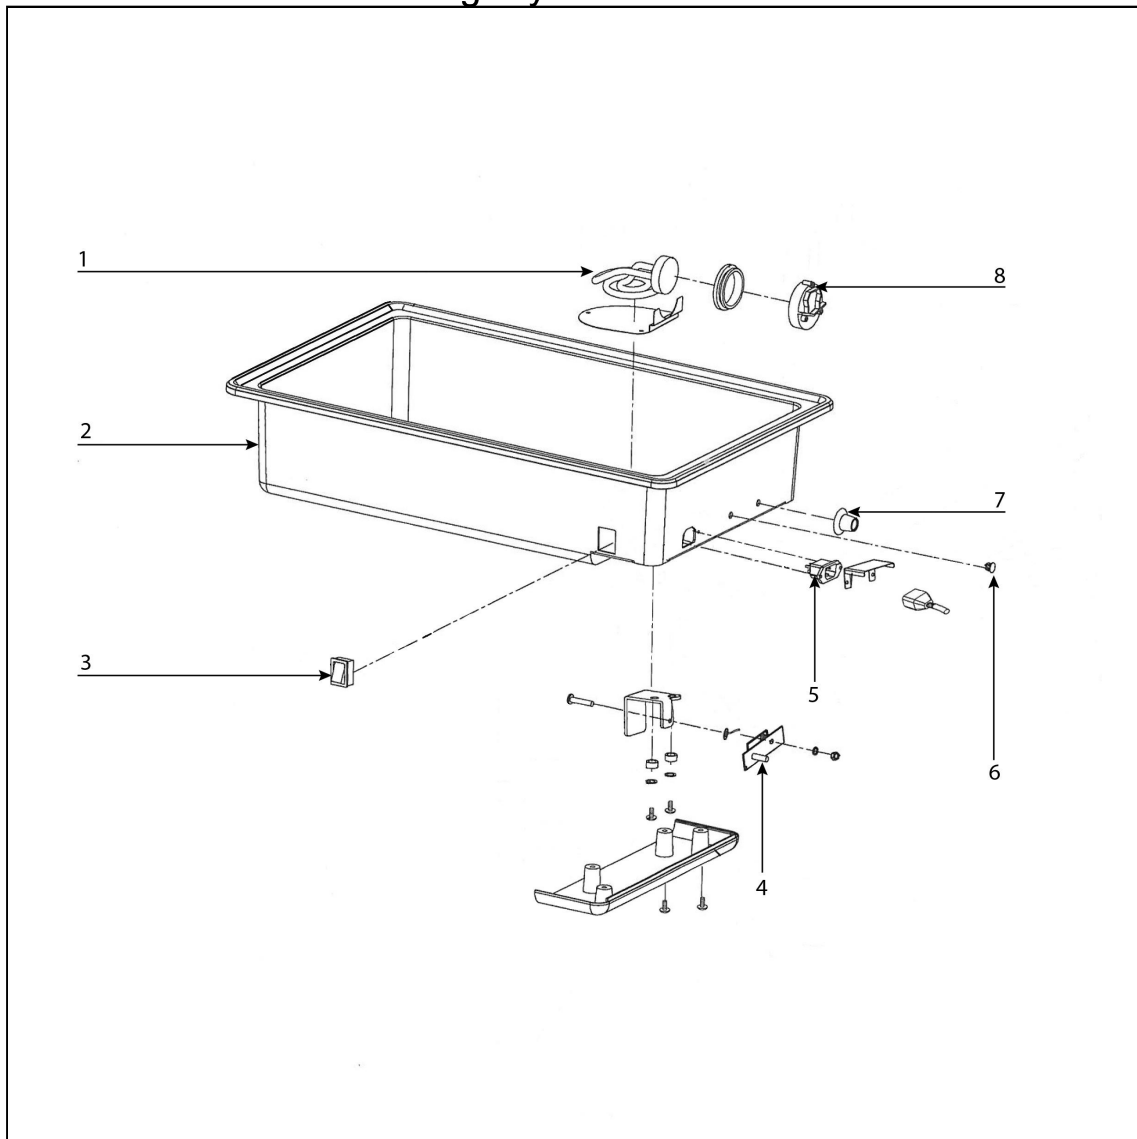

podgrzewacz elektryczny z kociołkami do zup 2x4 l

Kod katalogowy: 433241

Nr części (V nr rys.-nr części z rysunku)	Nazwa	Kod
V433241-01	Grzałka	C004933
V433241-02	Wanna	C004939
V433241-03	Wł cznik	C008042
V433241-04	termostst	C008219
V433241-05	Gniazdo przewodu	C004922
V433241-06	Kontrolka	
V433241-07	Pokr tło	C008672
V433241-08	Gniazdo grzałki	C004938